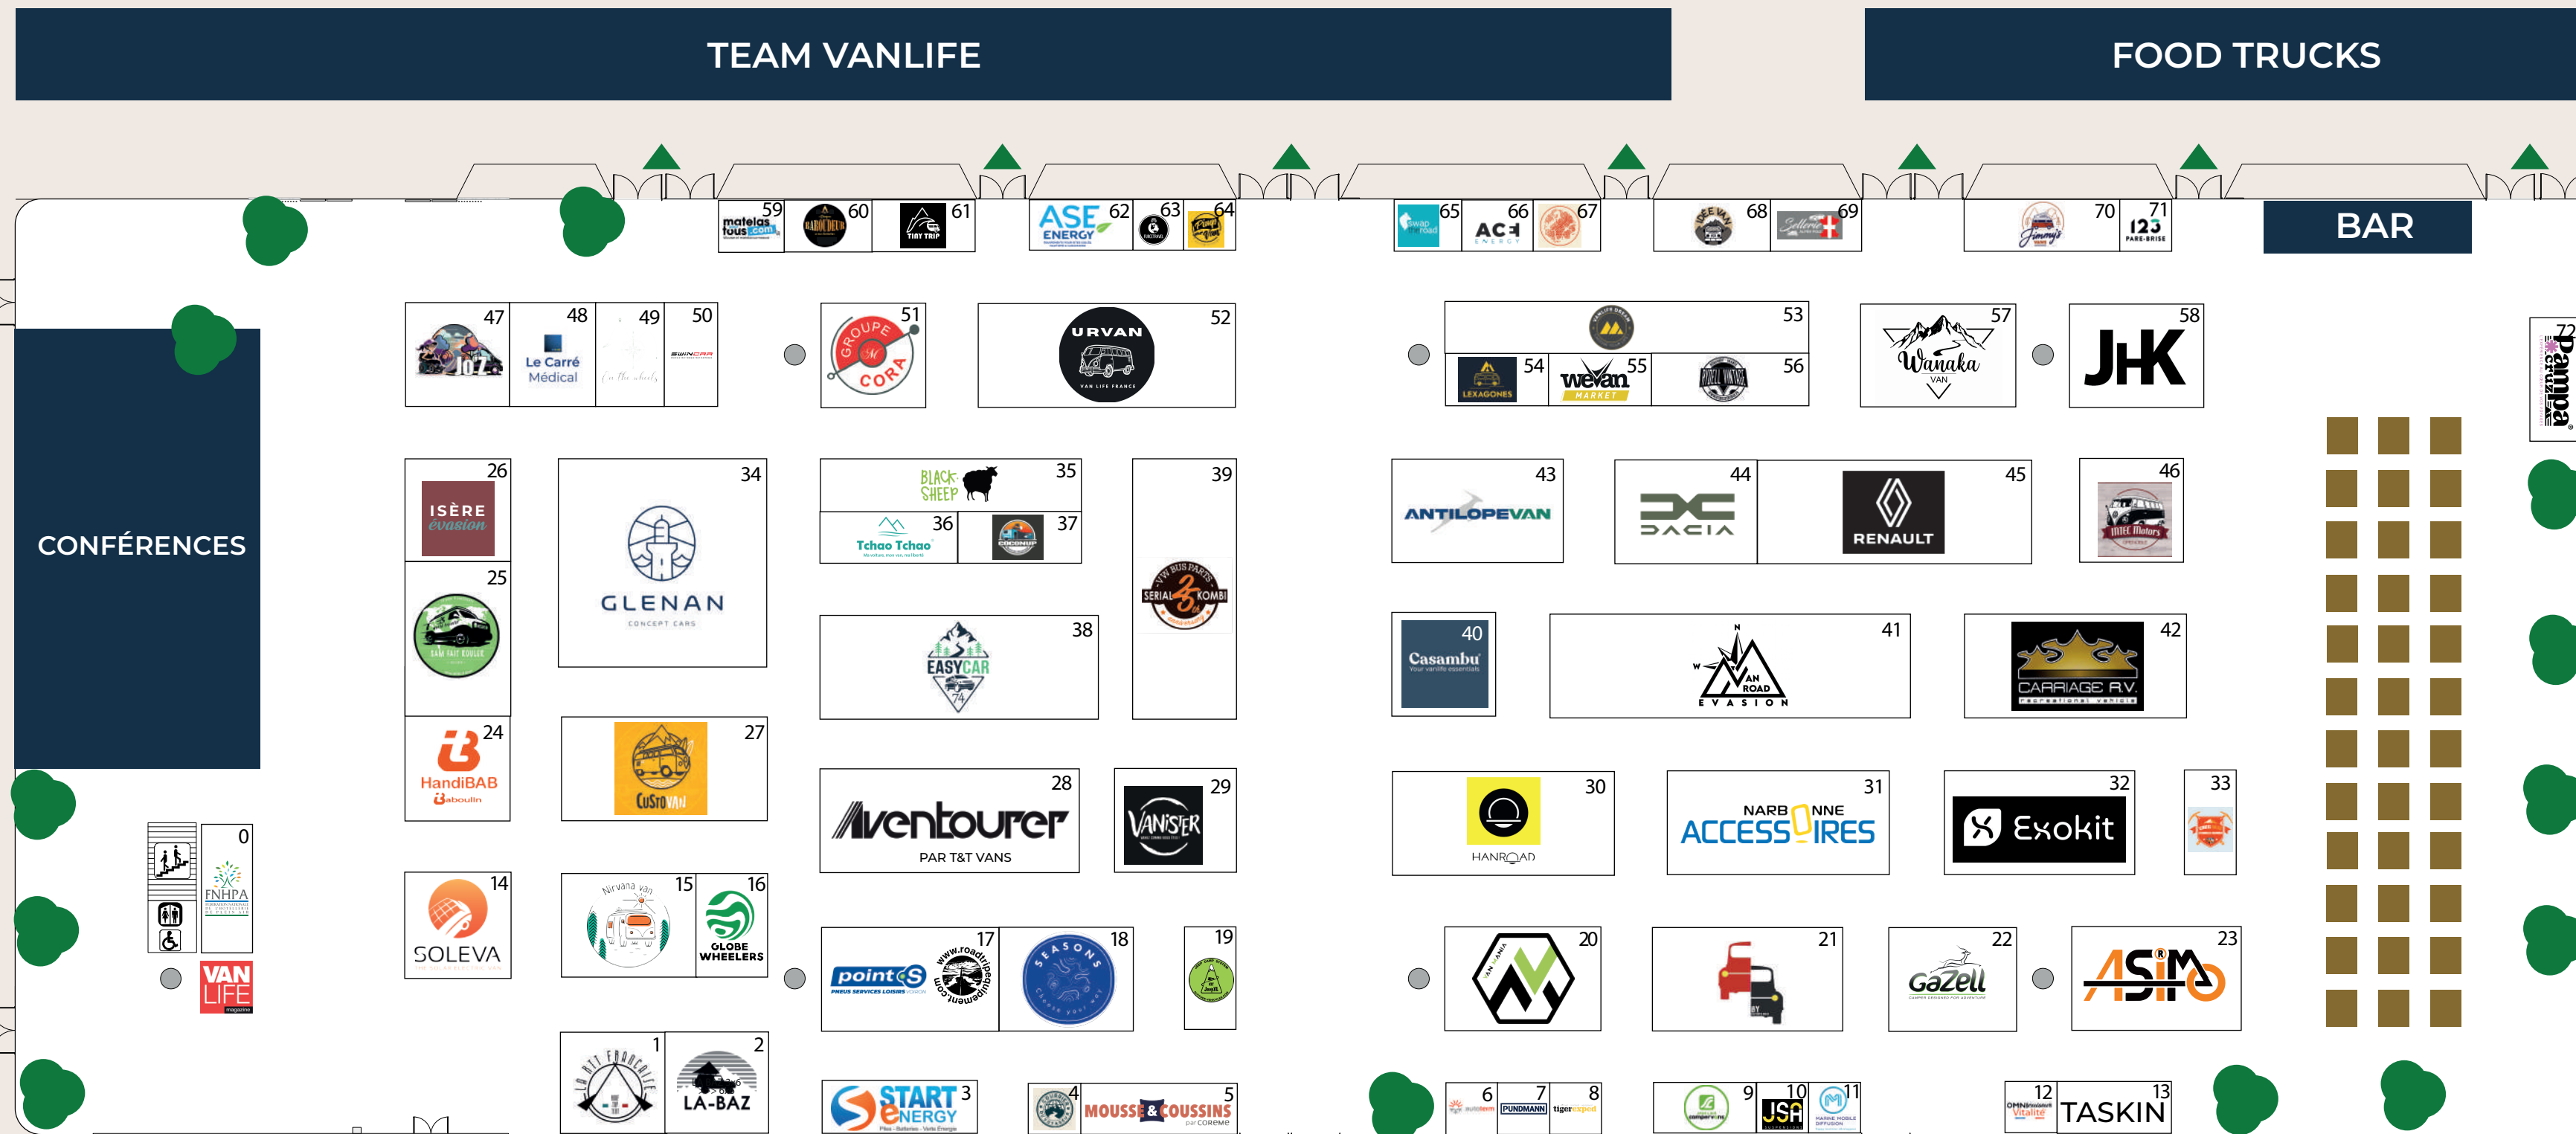

## SALON DU VOYAGE EN VÉHICULE AMÉNAGÉ

PARTENAIRES

ALPEXPO GRENOBLE - HALL 89

SAMEDI 4 MAI 10H-20H / DIMANCHE 5 MAI 10H-18H

TARIFS : 7€/jour pré-vente en ligne sur [vanlife-expo.com](http://vanlife-expo.com) jusqu'au 3 mai. Puis 10€ sur place les 4-5 mai / Gratuit -15 ans

### VENTE DE VÉHICULES AMÉNAGÉS

- AVENTOUREUR - 28
- ANTILOPE VAN - 43
- DACIA - 44
- EASYCAR 74 - 38
- GLÉNAN CONCEPT CARS - 34
- HANROAD - 30
- RENAULT - 45
- VAN MANIA - 20
- WEVAN MARKET - 55

### AMÉNAGEMENT

- ALP'AUTO MÉCA - 21
- CUSTOMAN - 27
- EASYCAR 74 - 38
- EXO-KIT - 32
- FORREST BY CARRIAGE - 42
- GROUPE CORA - 51
- IDÉE VAN - 68
- ISÈRE ÉVASION - 26
- JIMMY'S VAN - 70
- TINY TRIP - 61
- URVAN - 52
- VAN MANIA - 20
- VANROAD ÉVASION - 41
- VANISTER - 29
- VANLIFE DREAM - 53
- WANAKA VAN - 57

### VOYAGE ET HANDICAP

- BABOULLIN - 24
- ISÈRE ÉVASION - 26
- JO'Z - 47
- LE CARRÉ MÉDICAL - 48
- ON THE WHEELS - 49
- SAM FAIT ROULER - 25
- SWIN CAR - 50